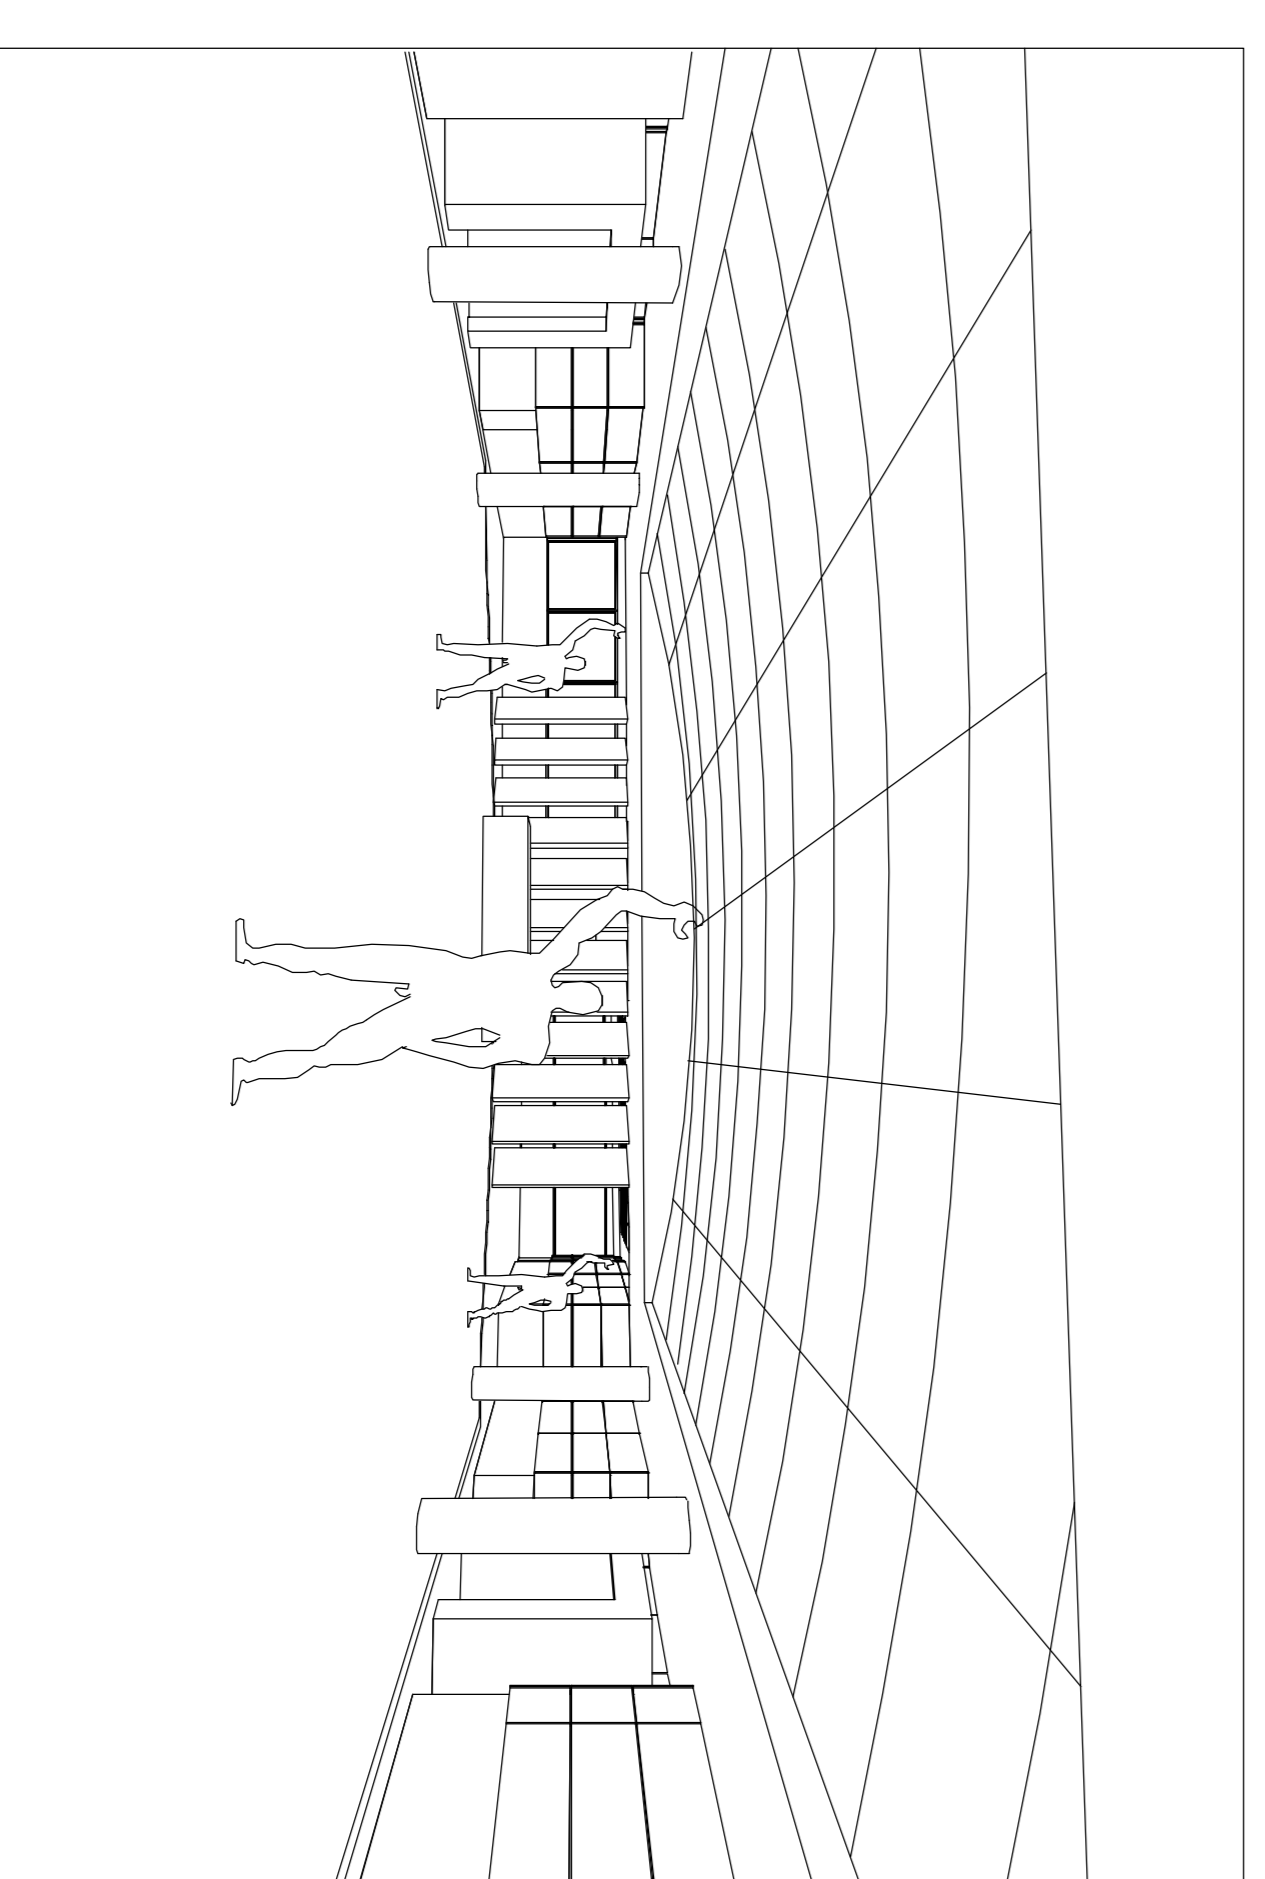

Parc Hotel - pianta primo piano interrato
 Sala riunioni e banchetti "Michelangelo" - disposizione sedie a banco di scuola
 mq 411 - h max=3.70 - h min=2.80

viste prospettiche